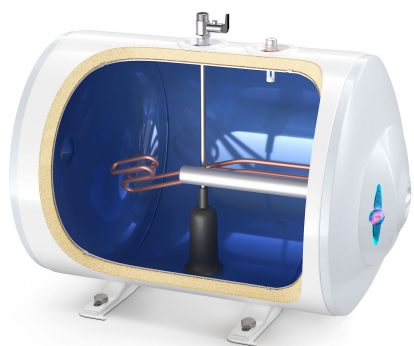

BILIGHT ΔΑΠΕΔΟΥ

GCHF 60 44 40 B12 R

Χωρητικότητα	60 L
Ισχύς	4000 W
Ενεργειακή κλάση	C
Διάμετρος	440 mm
Χρόνος θέρμανσης Δt 45K (15 - 60)**80°C	0.47 h:min
Ετήσια κατανάλωση ηλεκτρικής ενέργειας AEC	1419 kWh
Ύψος	0.440 m
Πλάτος	0.675 m
Μήκος	0.467 m
Προφίλ αποστράγγισης (προφίλ φορτίου)	M
V40	65 L
T _{out of the box}	60 °C
MAX40	65 L